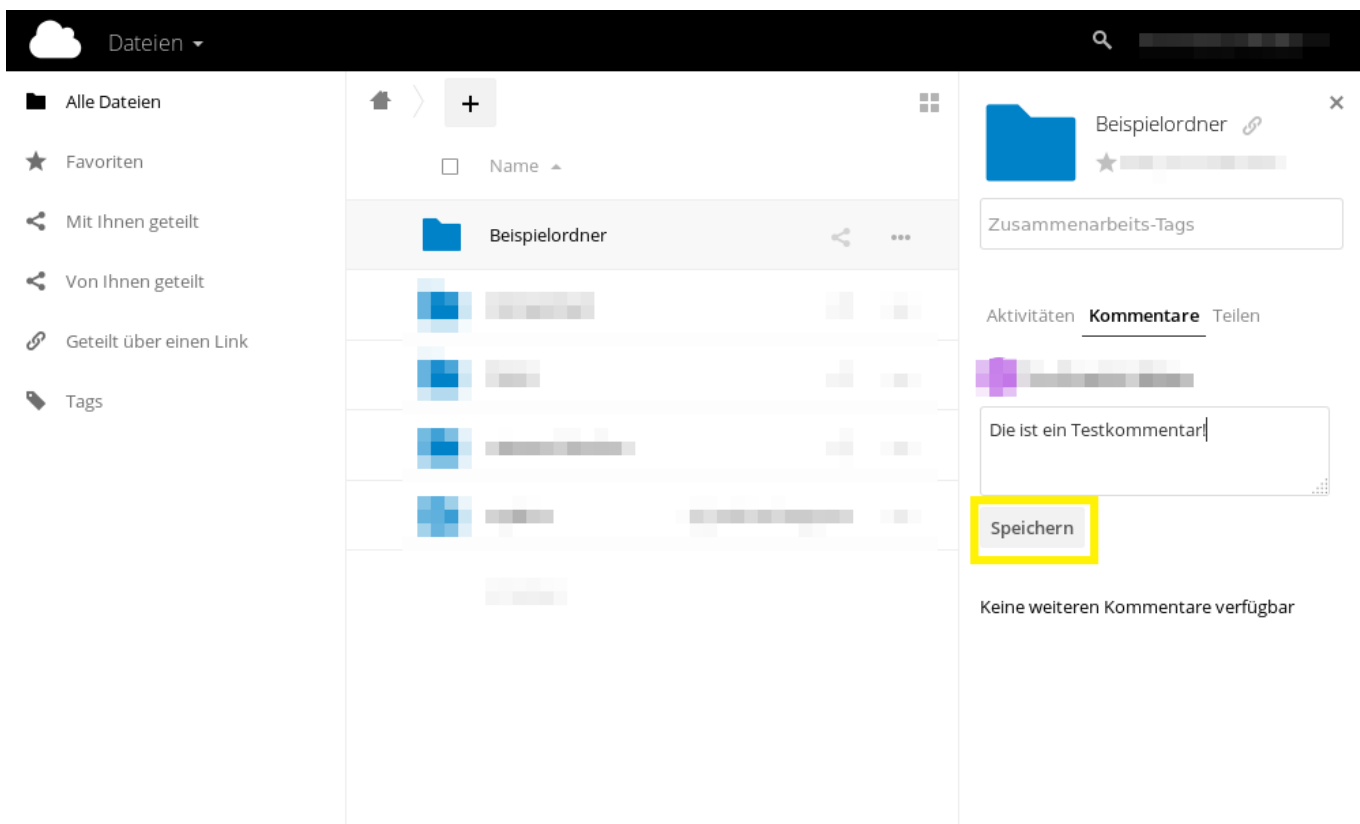

Inhaltsverzeichnis

Kommentare 3

Kommentare

The screenshot shows the Nextcloud web interface. On the left is a sidebar with navigation options: 'Alle Dateien', 'Favoriten', 'Mit Ihnen geteilt', 'Von Ihnen geteilt', 'Geteilt über einen Link', and 'Tags'. The main area displays a folder named 'Beispielordner'. On the right, a comment panel is open for this folder, showing a 'Zusammenarbeits-Tags' field, activity tabs for 'Kommentare', a text input for 'Neuen Kommentar eingeben...', a 'Speichern' button, and a comment from 'Gerade eben' with the text 'Die ist ein Testkommentar!' highlighted in a yellow box.