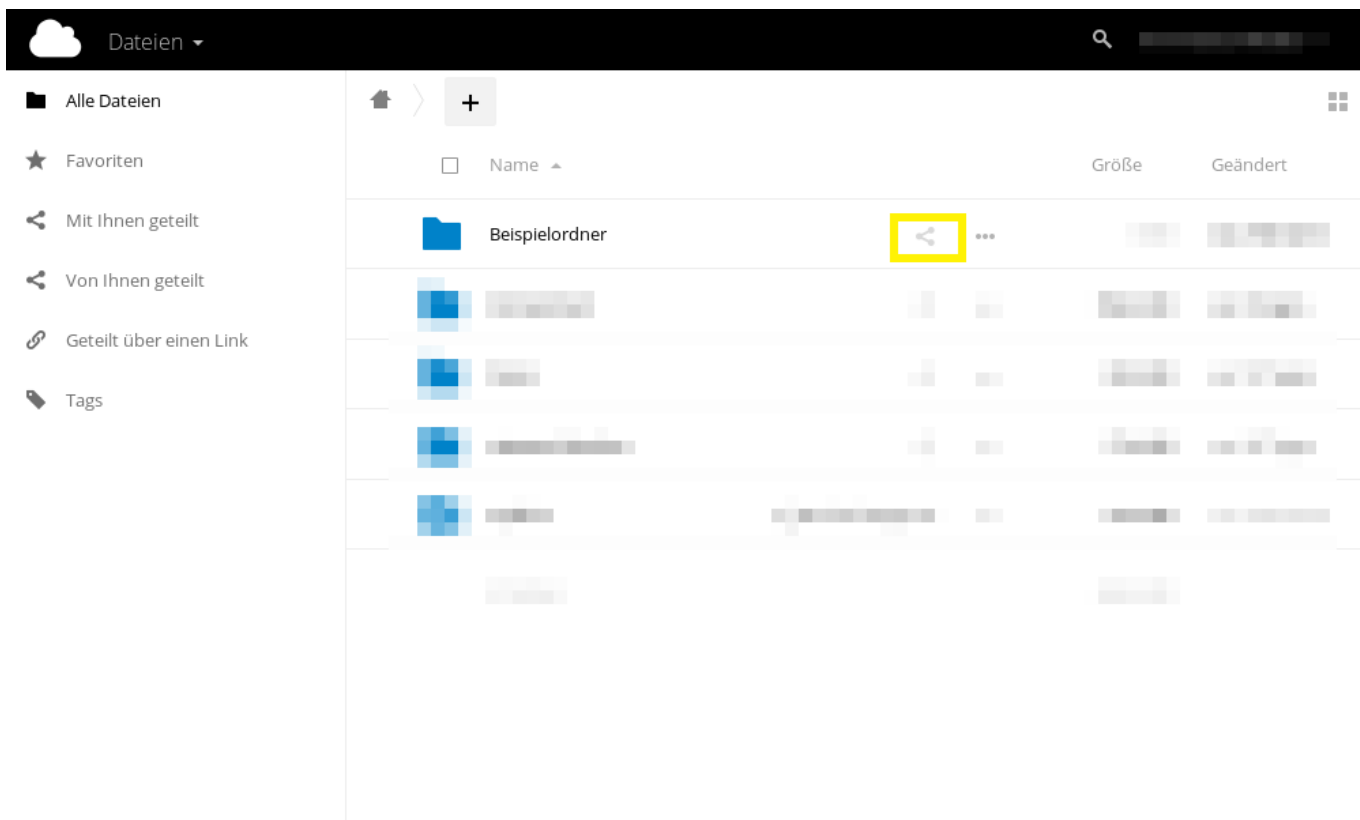

Inhaltsverzeichnis

Kommentare 3

Kommentare

The screenshot shows the Nextcloud file manager interface. On the left is a sidebar with navigation options: 'Alle Dateien', 'Favoriten', 'Mit Ihnen geteilt', 'Von Ihnen geteilt', 'Geteilt über einen Link', and 'Tags'. The main area displays a folder named 'Beispielordner'. On the right, a comment panel is open for this folder, showing a 'Zusammenarbeits-Tags' field, activity tabs for 'Kommentare', a text input for 'Neuen Kommentar eingeben...', a 'Speichern' button, and a comment from 'Gerade eben' with the text 'Die ist ein Testkommentar!' highlighted in a yellow box.