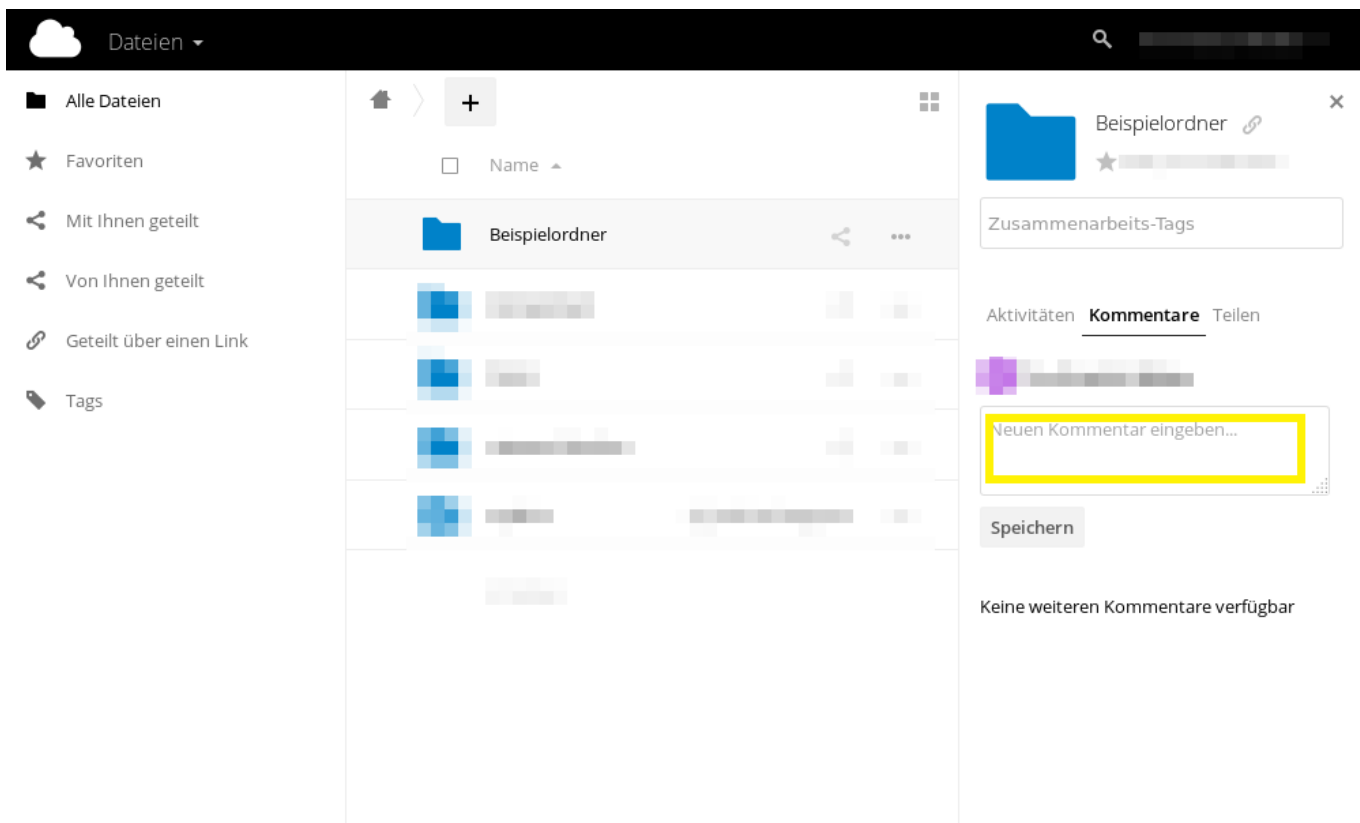

Inhaltsverzeichnis

Kommentare 3

Kommentare

The screenshot shows the Nextcloud file manager interface. On the left is a sidebar with navigation options: 'Alle Dateien', 'Favoriten', 'Mit Ihnen geteilt', 'Von Ihnen geteilt', 'Geteilt über einen Link', and 'Tags'. The main area displays a folder named 'Beispielordner'. On the right, a comment panel is open for this folder, showing a 'Zusammenarbeits-Tags' field, activity tabs for 'Kommentare', a text input for 'Neuen Kommentar eingeben...', a 'Speichern' button, and a comment from 'Gerade eben' with the text 'Die ist ein Testkommentar!' highlighted in a yellow box.