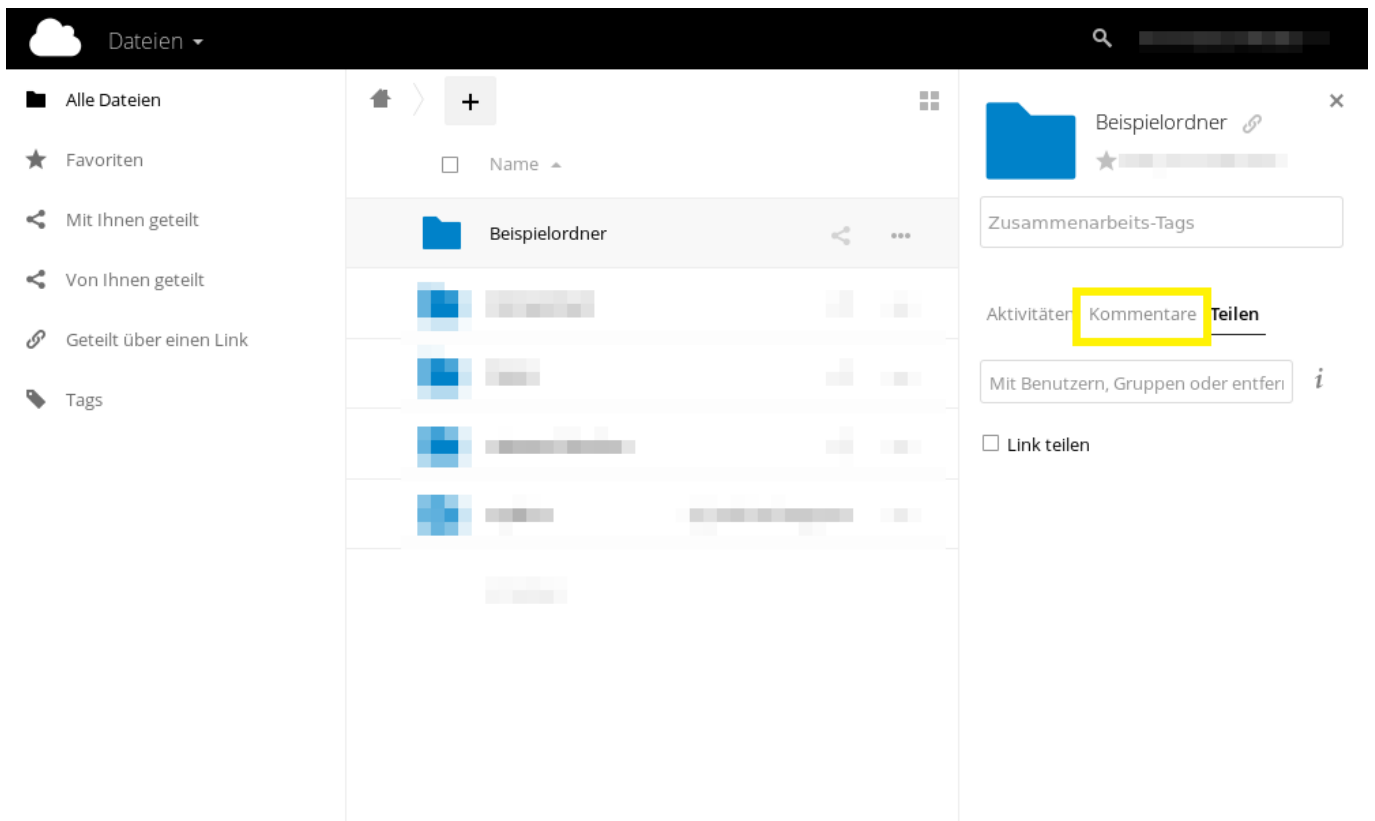

Inhaltsverzeichnis

Kommentare 3

Kommentare

The screenshot shows the Nextcloud web interface. On the left is a sidebar with navigation options: 'Alle Dateien', 'Favoriten', 'Mit Ihnen geteilt', 'Von Ihnen geteilt', 'Geteilt über einen Link', and 'Tags'. The main area displays a folder named 'Beispielordner'. On the right, a comment panel is open for this folder, showing a 'Zusammenarbeits-Tags' field, activity tabs for 'Kommentare', a text input for 'Neuen Kommentar eingeben...', a 'Speichern' button, and a comment from 'Gerade eben' with the text 'Die ist ein Testkommentar!' highlighted in a yellow box.