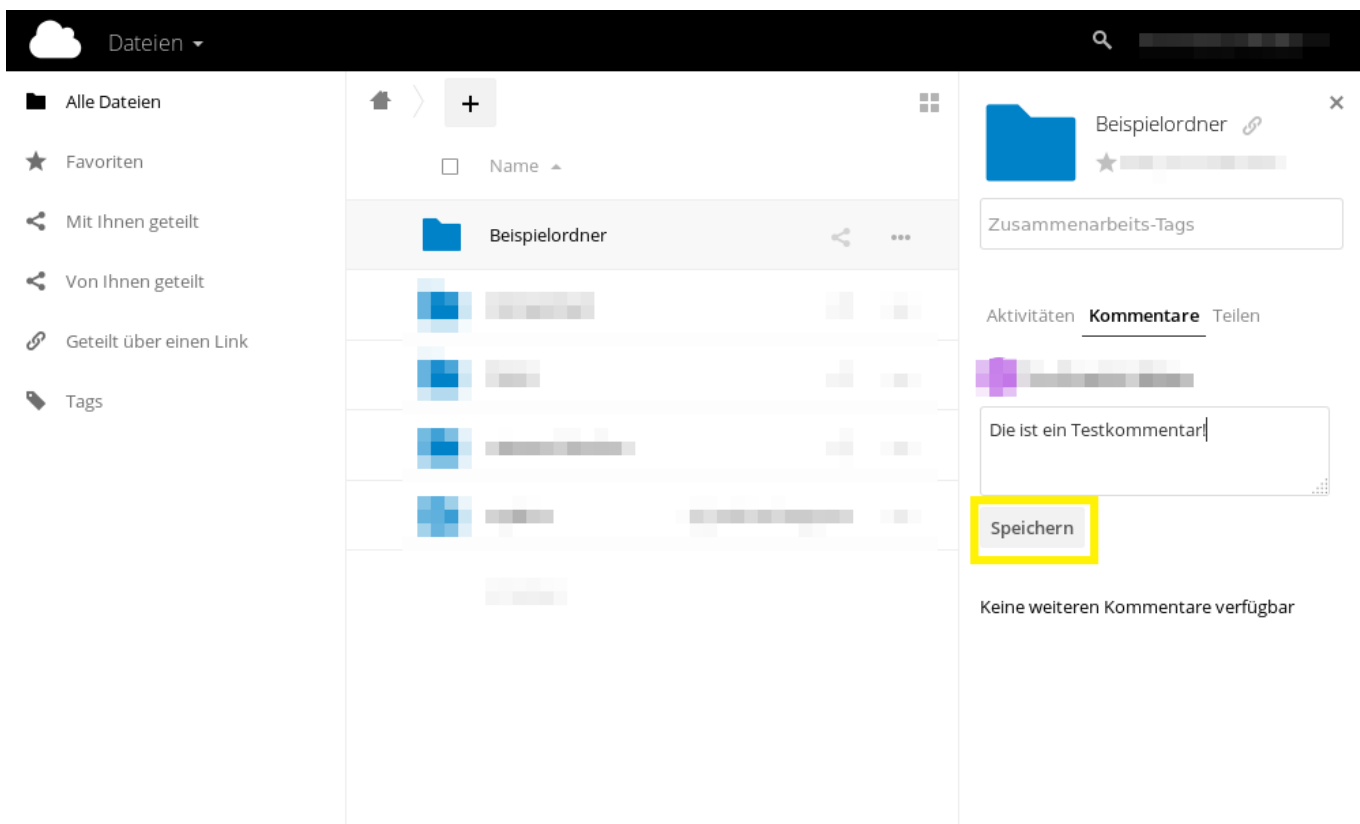

Inhaltsverzeichnis

Kommentare 3

Kommentare

The screenshot shows the Nextcloud file manager interface. On the left is a sidebar with navigation options: 'Alle Dateien', 'Favoriten', 'Mit Ihnen geteilt', 'Von Ihnen geteilt', 'Geteilt über einen Link', and 'Tags'. The main area displays a folder named 'Beispielordner'. On the right, a comment panel is open for this folder, showing a 'Zusammenarbeits-Tags' field, activity tabs for 'Kommentare', a text input for 'Neuen Kommentar eingeben...', a 'Speichern' button, and a comment from 'Gerade eben' with the text 'Die ist ein Testkommentar!' highlighted in a yellow box.