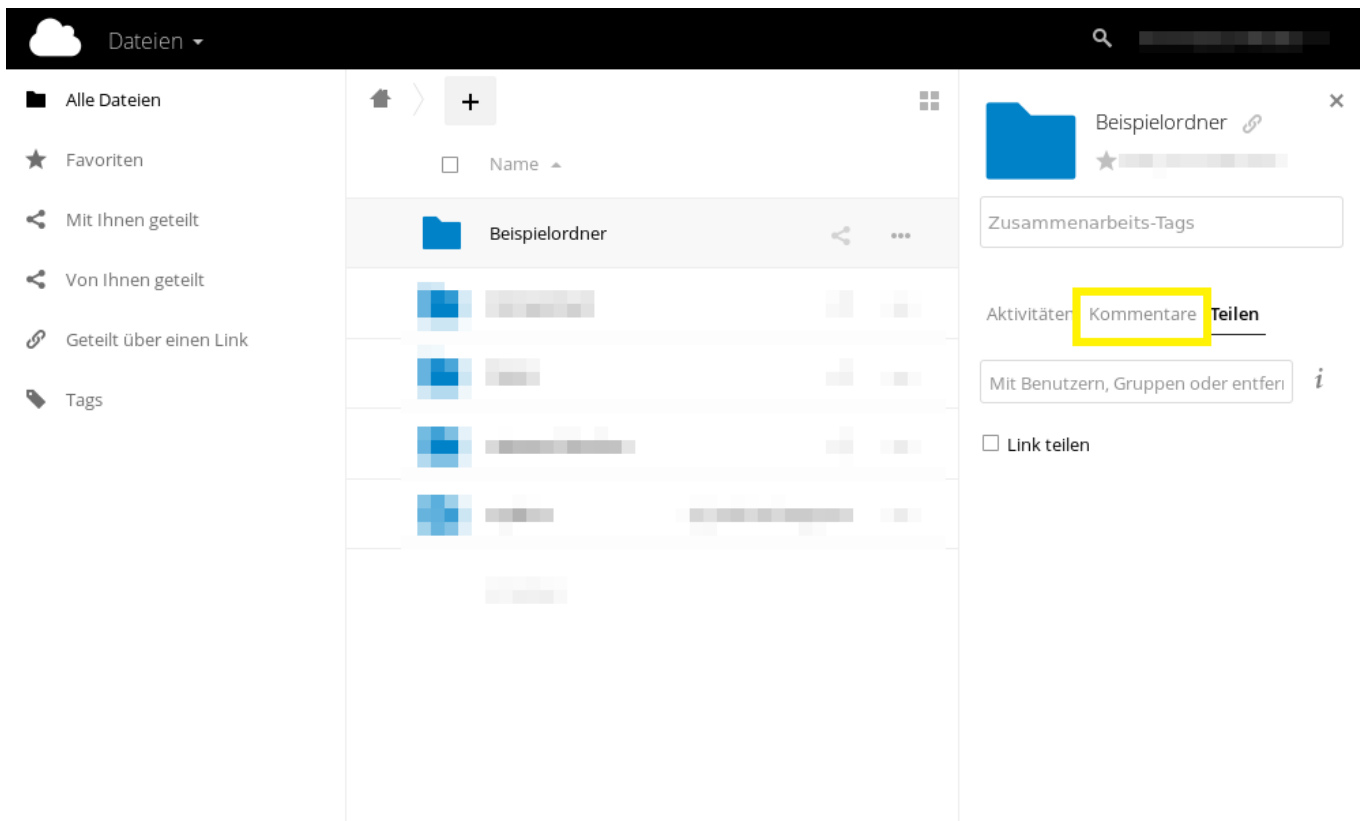

Inhaltsverzeichnis

Kommentare 3

Kommentare

The screenshot shows the Nextcloud file manager interface. On the left is a sidebar with navigation options: 'Alle Dateien', 'Favoriten', 'Mit Ihnen geteilt', 'Von Ihnen geteilt', 'Geteilt über einen Link', and 'Tags'. The main area displays a folder named 'Beispielordner'. On the right, a comment panel is open for this folder, showing a 'Zusammenarbeits-Tags' field, activity tabs for 'Kommentare', a text input for 'Neuen Kommentar eingeben...', a 'Speichern' button, and a comment from 'Gerade eben' with the text 'Die ist ein Testkommentar!' highlighted in a yellow box.