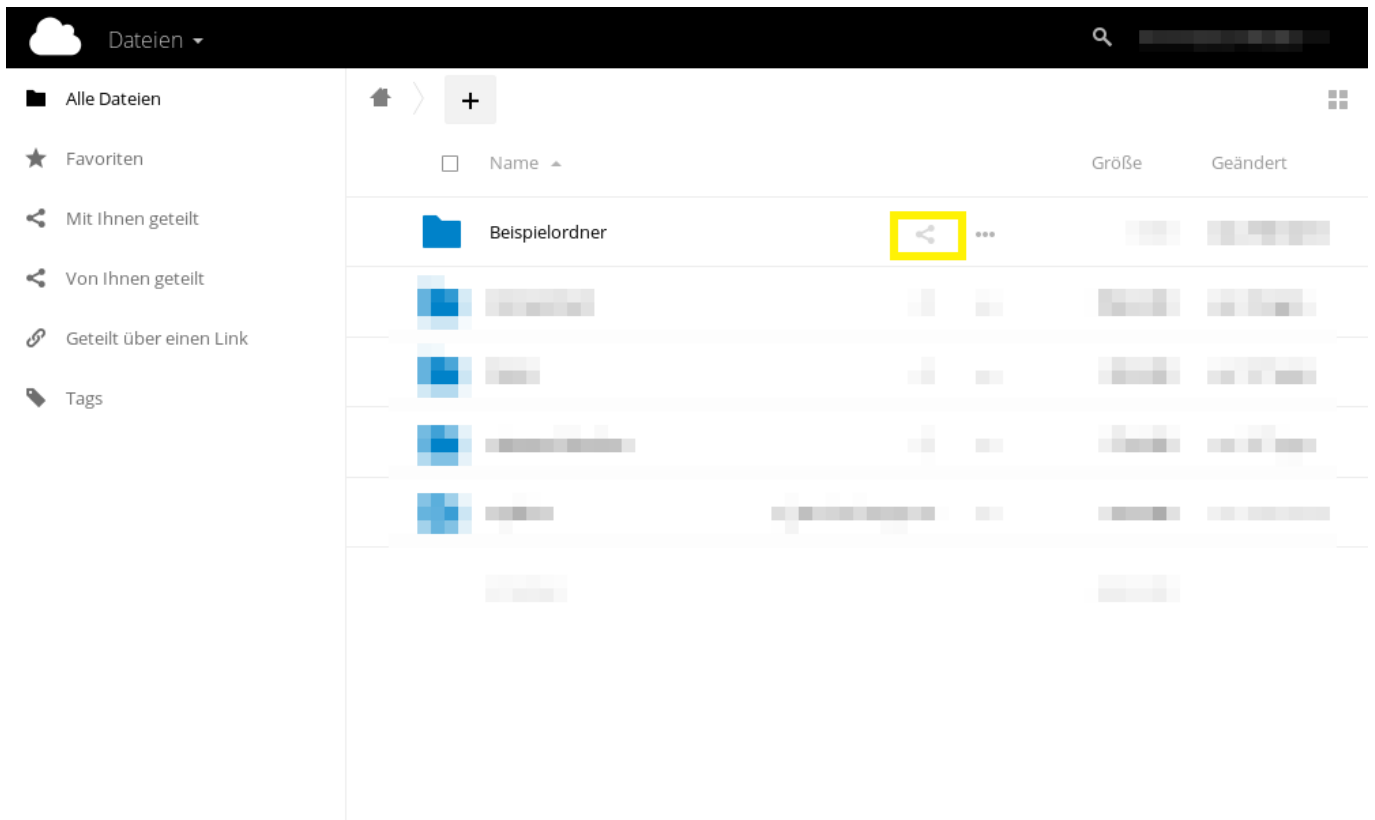

Inhaltsverzeichnis

Kommentare 3

Kommentare

The screenshot shows the Nextcloud web interface. On the left is a sidebar with navigation options: 'Alle Dateien', 'Favoriten', 'Mit Ihnen geteilt', 'Von Ihnen geteilt', 'Geteilt über einen Link', and 'Tags'. The main area displays a folder named 'Beispielordner'. On the right, a comment panel is open for this folder, showing a 'Zusammenarbeits-Tags' field, activity tabs for 'Kommentare', a text input for 'Neuen Kommentar eingeben...', a 'Speichern' button, and a comment from 'Gerade eben' with the text 'Die ist ein Testkommentar!' highlighted in a yellow box.