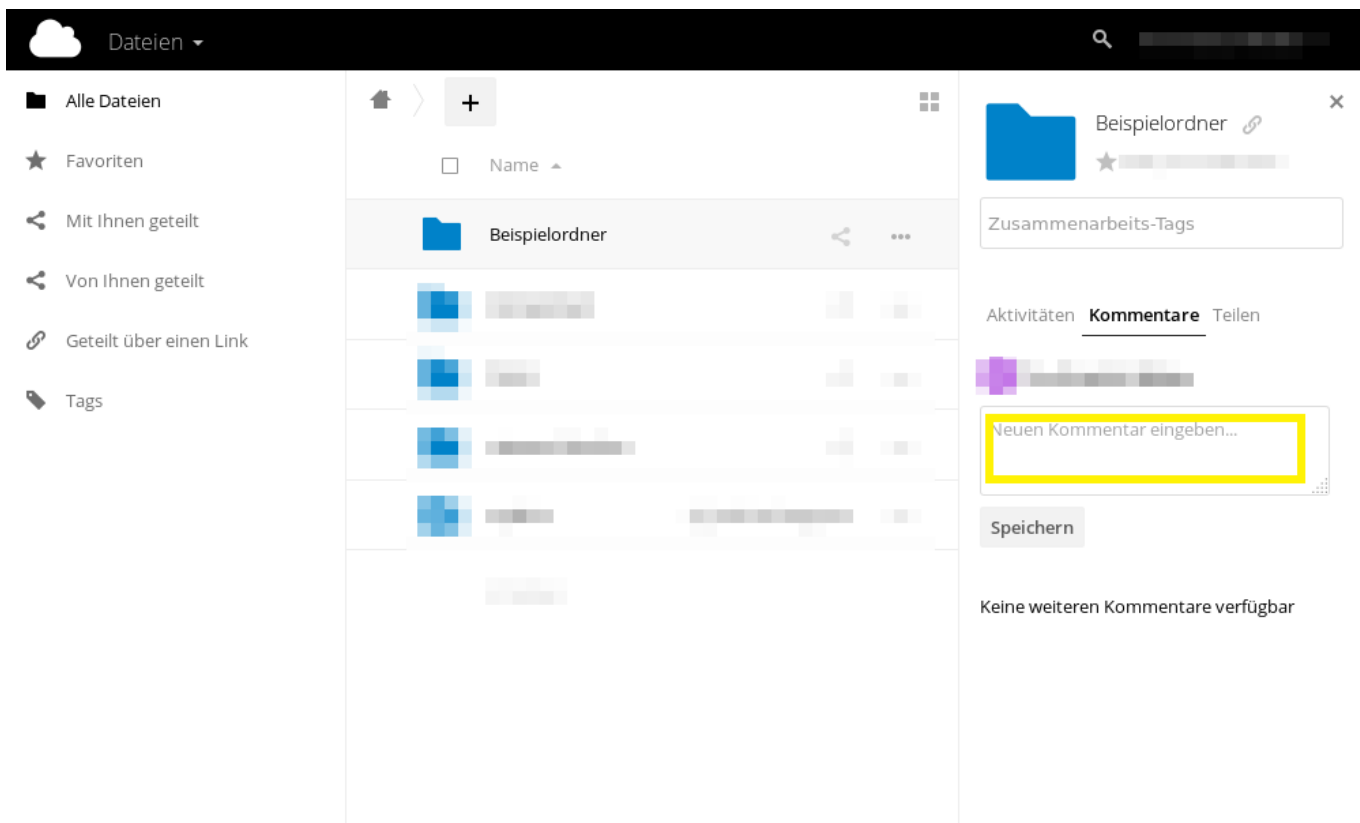

Inhaltsverzeichnis

Kommentare 3

Kommentare

The screenshot shows the Nextcloud web interface. On the left is a sidebar with navigation options: 'Alle Dateien', 'Favoriten', 'Mit Ihnen geteilt', 'Von Ihnen geteilt', 'Geteilt über einen Link', and 'Tags'. The main area displays a folder named 'Beispielordner'. On the right, a comment panel is open for this folder, showing a 'Zusammenarbeits-Tags' field, activity tabs for 'Kommentare', a text input for 'Neuen Kommentar eingeben...', a 'Speichern' button, and a comment from 'Gerade eben' with the text 'Die ist ein Testkommentar!' highlighted in a yellow box.